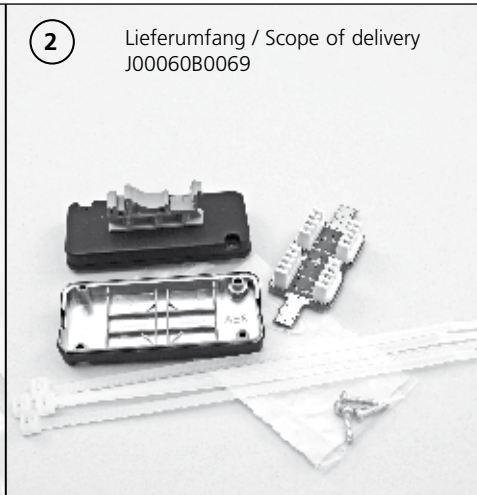

VM 8-8 und VM 8-8 mit Tragschienenadapter Cat.7

Connection module and connection module with mounting rail adaptor Cat.7

Montageanweisung / Assembly Instructions

3

Absetzmaße (Schirmfolie) nur S/FTP
Stripping pattern (screen foil) only S/FTP

Farbcode EIA/TIA Colour code EIA/TIA	I Länge in mm Length in mm	II Länge in mm Length in mm
Paar/Pair 1 W-BL/BL	5	30
Paar/Pair 2 W-O/O	5	30
Paar/Pair 3 W-G/G	30	5
Paar/Pair 4 W-BR/BR	30	5